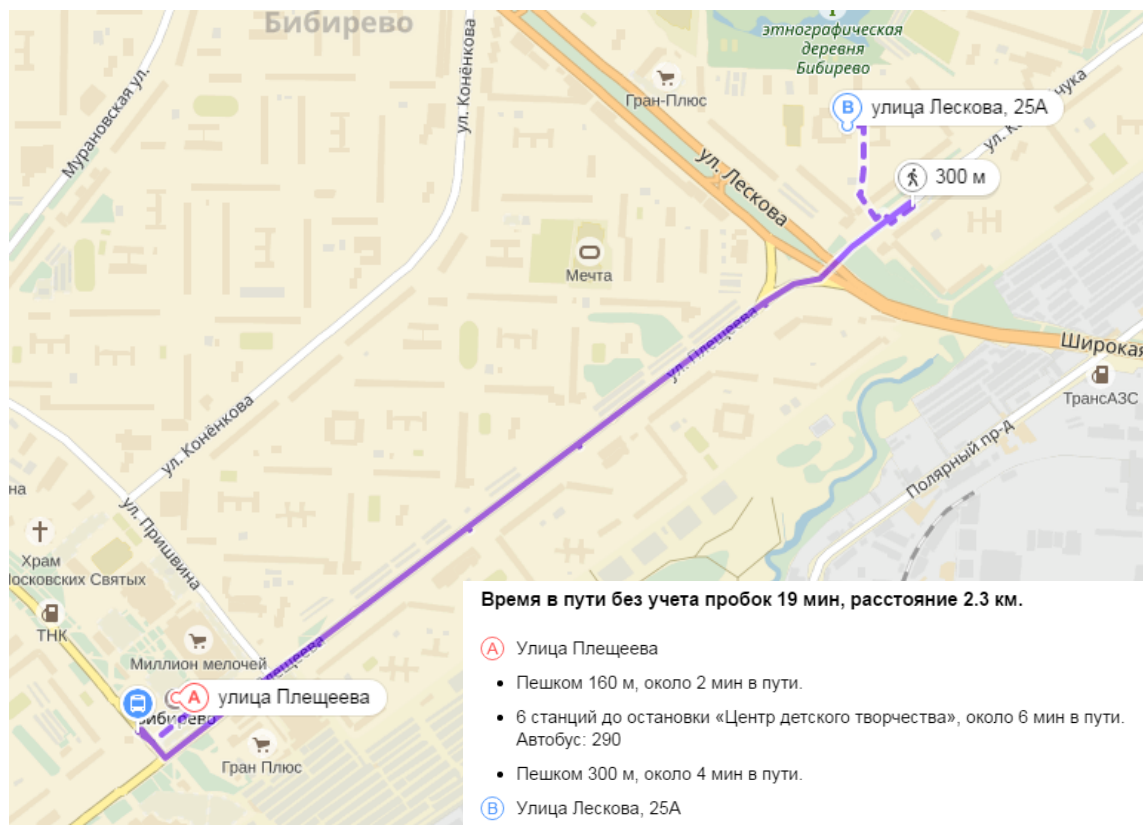

## Проезд от метро Бибирево до улицы Лескова дом 25 А (общежитие ГБПОУ «МССУОР № 4 им. А.Я. Гомельского» Москомспорта)

## Проезд от метро Бибирево до улицы Коненкова дом 10 Б, ЛД «Мечта»