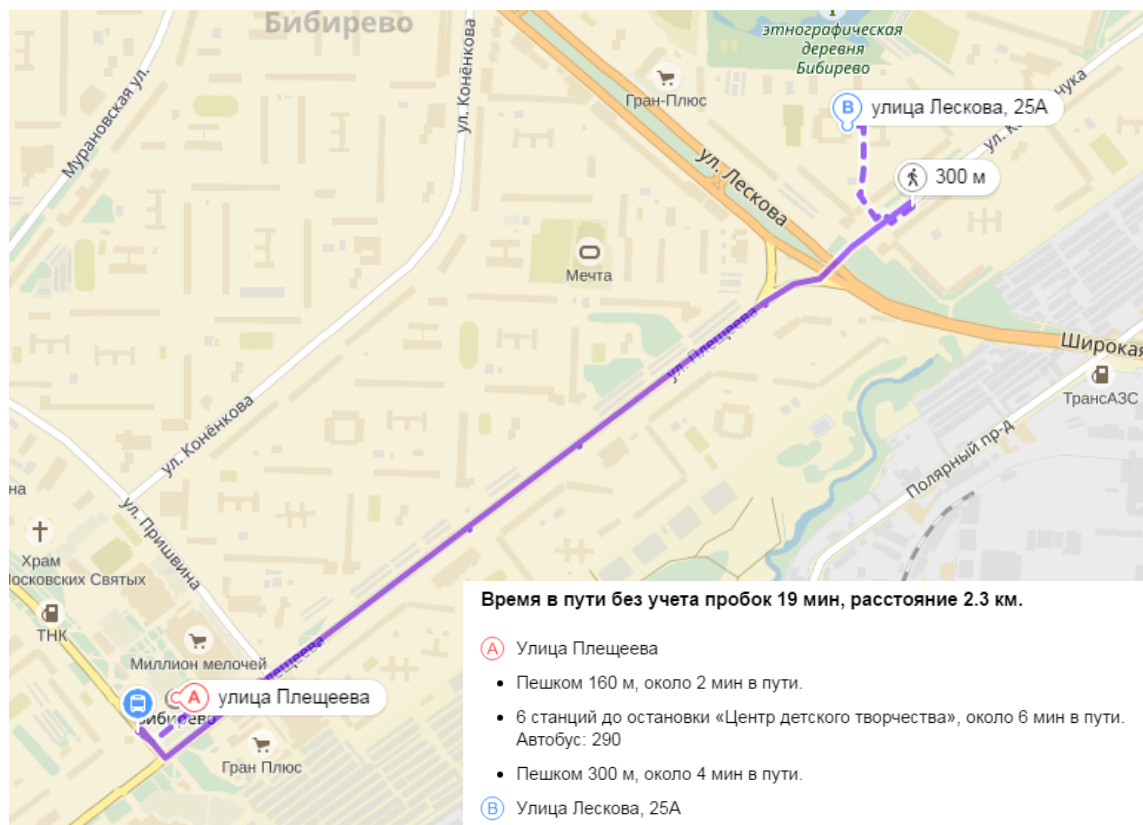

Проезд от метро Бибирево до улицы Лескова дом 25 А (общежитие ГБПОУ «МССУОР № 4 им. А.Я. Гомельского» Москомспорта)

Проезд от метро Бибирево до улицы Коненкова дом 10 Б, ЛД «Мечта»