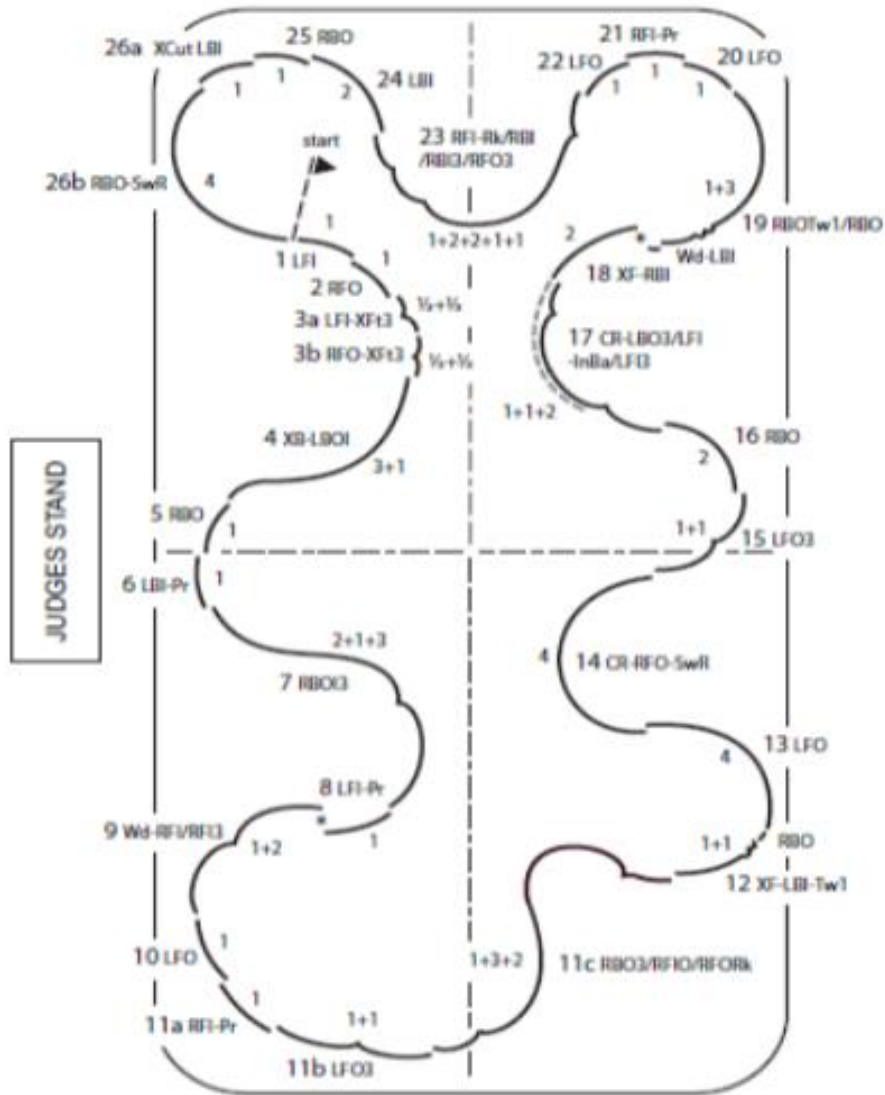

MIDNIGHT BLUES LADY

ISU 2006

MIDNIGHT BLUES MAN